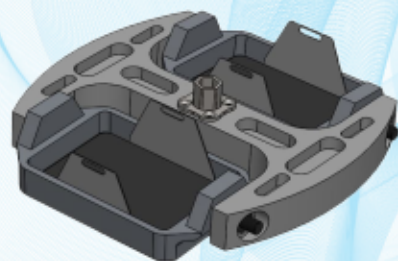

MICROPLATES

AFI

AFI-RBHDWN-150 : 8 MICROPLATES

Model	V	R
Max Capacity	-	-
Angle	90°	
RPM Max	4 500	4 500
ACR Max	2 400	2 400

Microplates

Capacity (ml)	-	-	-	-
Max Height (mm)	-	-	55	55
Tubes per adapter / rotor	-	-	4 8	1 2

Accessories

Hole \varnothing x L (mm)	-	-	-
Radius	106	-	106
Max Charge (gr)	-	-	575
Ref.	AFI-RBHDW-N150	AFI-RHDW-N150	AFI-BHDW-N150*

* Set of 2